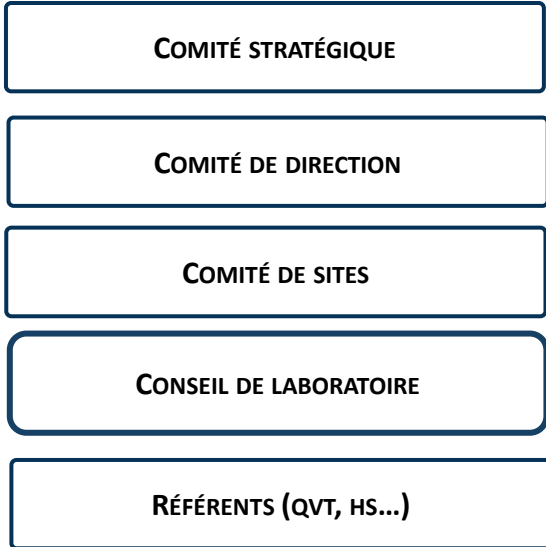

# Organigramme du Centre Borelli UMR 9010

(Version du 16/1/2025)

# Organigramme du Centre Borelli UMR 9010

(Version du 16/1/2025)

**Directeur Centre Borelli UMR 9010**  
**Nicolas VAYATIS**

**LABSCHOOL PAREO – Plateforme d'accompagnement, de recherche en réussite éducative et orientation**