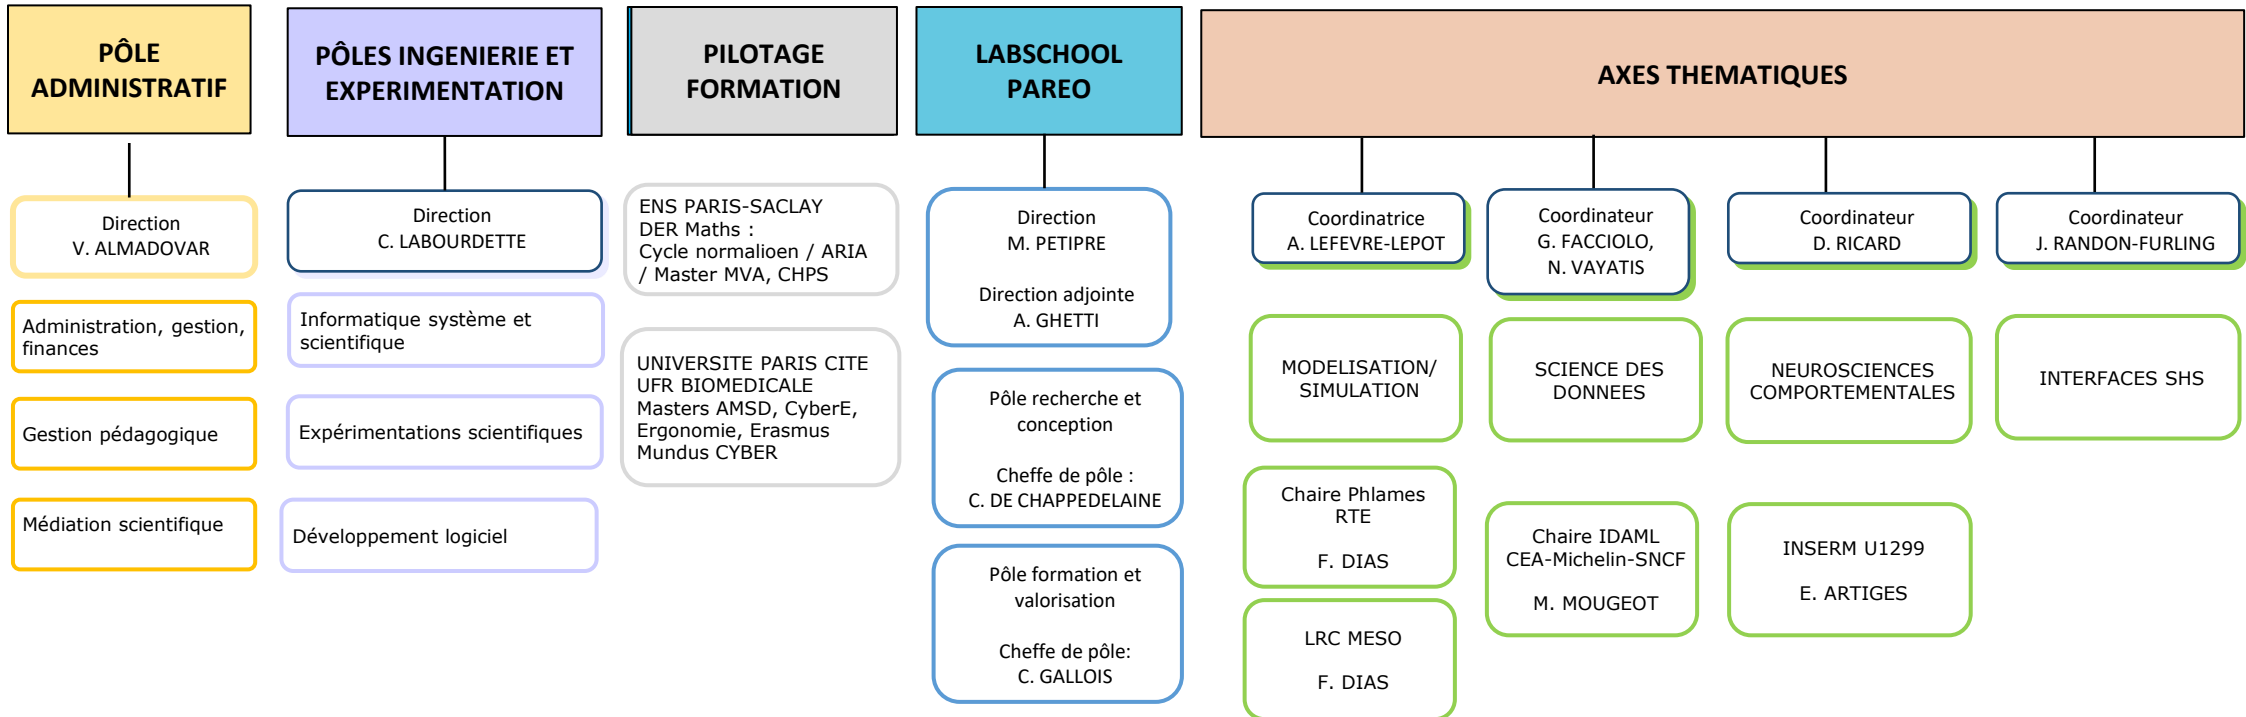

# Organigramme du Centre Borelli UMR 9010

(Version du 16/1/2025)

# Organigramme du Centre Borelli UMR 9010

(Version du 16/1/2025)

**Directeur Centre Borelli UMR 9010**  
**Nicolas VAYATIS**

**LABSCHOOL PAREO – Plateforme d'accompagnement, de recherche en réussite éducative et orientation**

**Directrice : Marion PETIPRÉ**

**Directrice adjointe : Aurore GHETTI**